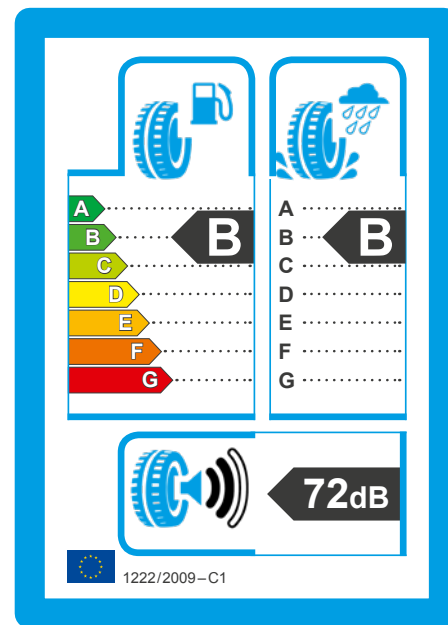

ŠTÍTKOV EÚ

VALIVÝ ODPOR (HOSPODÁRNOSŤ PALIVA)

- Valivý odpor predstavuje energiu, ktorá sa stráca pri otáčaní kolesa.
- Nízky valivý odpor zlepšuje hospodárnosť paliva a znižuje emisie CO₂.
- Trieda A predstavuje najvyššiu a trieda G najnižšiu hospodárnosť paliva.

PRILNAVOSŤ ZA MOKRA

- Prilnavosť pneumatiky na vlhkej vozovke.
- Pneumatiky s vyššou prilnavosťou za mokra majú kratšiu brzdnú dráhu na mokrej vozovke.
- Trieda A predstavuje najvyššiu a trieda G najnižšiu hospodárnosť paliva.

VONKAJŠIA HLUČNOSŤ

- Vonkajšia hlučnosť pneumatiky sa meria v decibeloch.
- Jeden čierny prúžok znamená nízku hladinu hluku.
- Tri čierne prúžky znamenajú vysokú hladinu hluku.